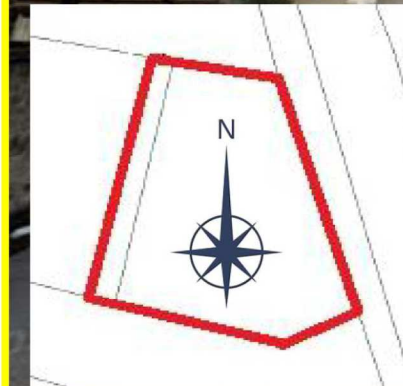

SUMMARY

- ■所在地： 宇都宮市駒生町1634-25/1634-38
- ■交通： 東武宇都宮線「東武宇都宮」駅
- ■土地面積： 179.75㎡ (54.37坪) / 公簿
- ■都市計画： 市街化区域
- ■建ぺい率/容積率： 40%/60%
- ■設備： 上水道/下水道
- ■引渡： 解体更地渡し
  建築条件なし
- ■地目： 宅地
- ■権利： 所有権
- ■用途地域： 第一種低層住居専用地域
- ■接道： (公道) 南側5m・東5m
- ■現況： 古屋あり
- ■その他法令制限： 高さ制限10m

◇図面と現況が相違する場合は現況優先とさせていただきます。