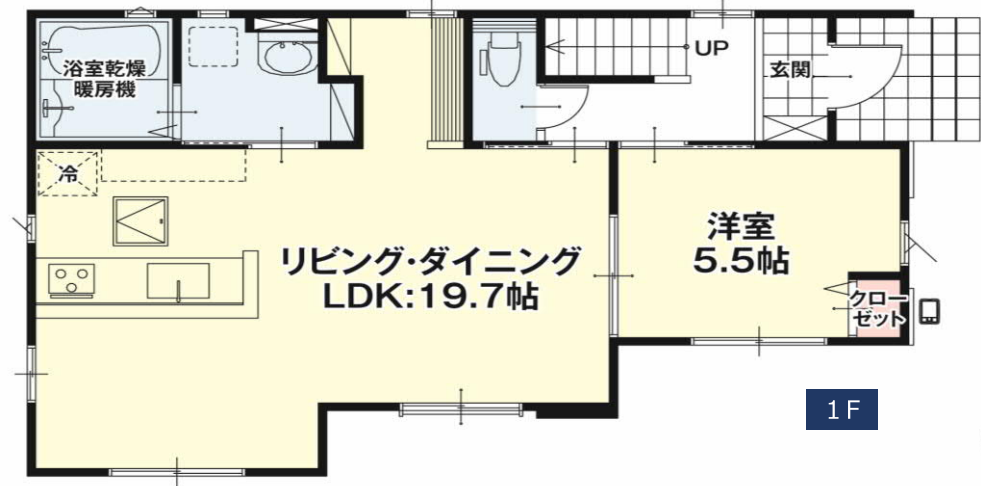

自分らしい家が叶う・・・それは、「Ricca(リッカ)」

2号棟

4LDK

- 敷地面積 / 160.00 m² (約 48.40 坪)
- 建物面積 / 116.12 m² (約 35.12 坪)
- 建築確認番号 / 第23UDI1S建06749号 (令和5年11月21日)

販売価格

3,398 (税込) 万円

栃木県知事免許 (5) 4321号

〒321-0953 栃木県宇都宮市東宿郷 5-3-9-105