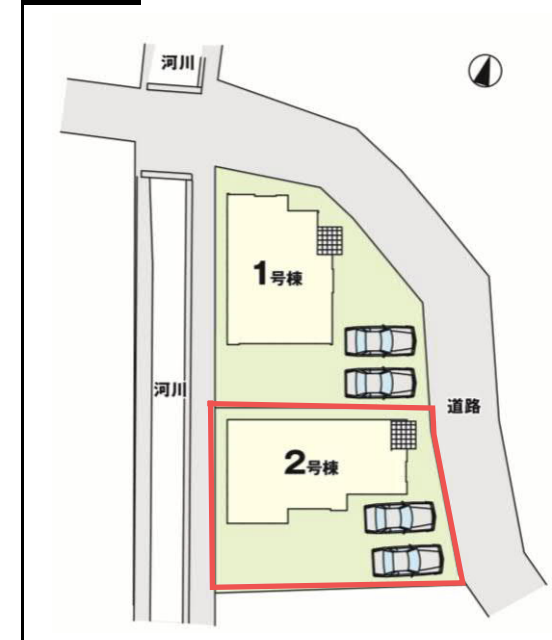

東武宇都宮
徒歩 28分

駅
分
m

カーナビ | 栃木県宇都宮市戸祭3-3-1 付近

LIFE INFORMATION

- 戸祭小学校 徒歩3分(約190m)
- 星が丘中学校 徒歩13分(約1,000m)
- 宇都宮市コミュニティ施設戸祭地域コミュニティセンター 徒歩4分(約280m)
- かましん戸祭店 徒歩4分(約290m)
- 宇都宮戸祭郵便局 徒歩5分(約400m)

小学校徒歩3分

スーパーマーケット徒歩4分

閑静な住宅街

宇都宮市戸祭10期1号棟 完成予想パース

22帖のLDK(1号棟)

駐車場2台付き

スタディカウンター付き

【区画図】

※2021年度受
【戸建住宅着工棟数 全国ビルダークループ 3位(株住宅産業研究所調べ)】
※大手ハウスメーカーを除く、ビルダークループ会社の着工棟数を合算

物件概要

■物件名/宇都宮市戸祭10期 ■所在地/栃木県宇都宮市戸祭三丁目1132番1、他 ■交通/東武宇都宮線「東武宇都宮駅」まで約2,200m(徒歩28分) ■総棟数/2棟 ■販売棟数/2棟 ■販売価格(税込)/3,598万円~3,698万円 ■敷地面積/160.00㎡(約48.40坪) ■建物面積/109.63㎡(約33.16坪)~116.12㎡(約35.12坪) ■建物構造/木造アスファルトシングル材葺2階建 ■地目/宅地 ■都市計画/市街化区域 ■用途地域/第一種住居地域 ■建ぺい率/60% ■容積率/道路幅員による容積率の制限あり:167.64%(1号棟)、163.76%(2号棟) ■建築確認番号/第23UD11S建06748(令和5年11月21日)、他 ■接道状況/北東側公道 約4.0~4.4m 西側公道(歩道) 約1.7m~1.9m(基準法の道路ではありません) ■私道負担/無 ■土地権利/所有権 ■取引態様/売主 ■設備/公営水道・本下水・個別プロパンガス・東京電力・カースペース・外構 ■間取り/4LDK ■完成年月/令和6年3月下旬予定 ■入居予定/令和6年4月下旬以降予定 ※建築基準法第22条区域 ※都市再生特別措置法 ※道路斜線制限 ※隣地斜線制限 ※日影による中高層の建築物の制限(二種)5h~3h 測定高4m ※宇都宮市景観条例 ※がけ条例 ※図面と現況に相違がある場合は現況を優先とさせていただきます。※掲載の間取りは設計図を基に描き起こしたもので、実際とは多少異なります。※電波障害等によるケーブルテレビ共聴アンテナの申込みはお客様負担となります。※税込とは消費税のことです。 ※売主による直接の売買は行っておりません。 ※所要時間は徒歩80m/分で算出しております。