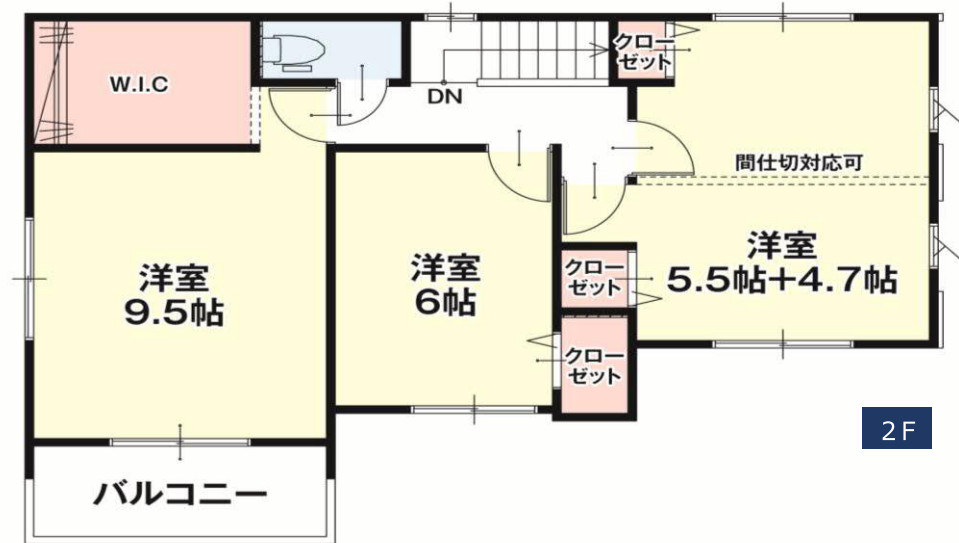

自分らしい家が叶う・・・それは、「Ricca(リッカ)」

2号棟

4LDK

- 敷地面積 / 160.00 m² (約 48.40 坪)
- 建物面積 / 116.12 m² (約 35.12 坪)
- 建築確認番号 / 第23UDI1S建06749号 (令和5年11月21日)

販売価格

3,398 (税込) 万円

栃木県知事免許 (5) 4321号

〒321-0953 栃木県宇都宮市東宿郷 5-3-9-105