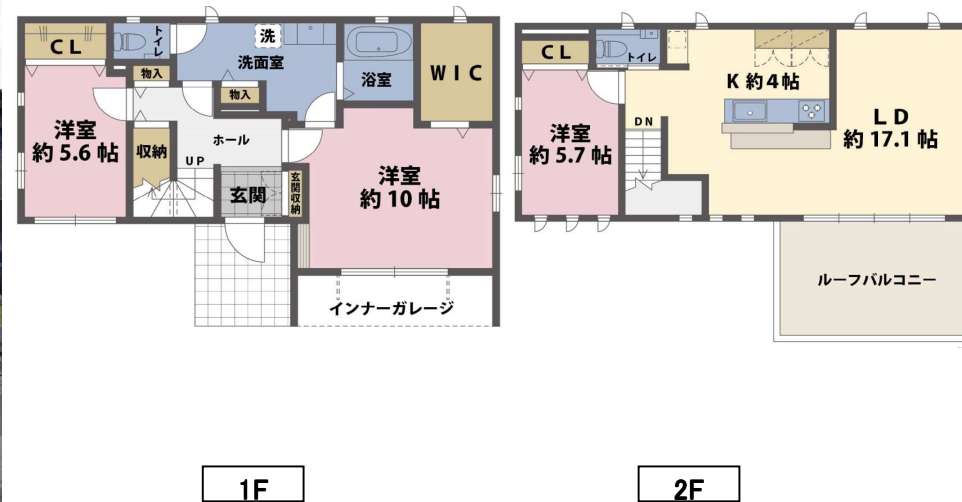

横山 貸家

宇都宮市横山2丁目29-27

(周辺地図)

(外観)

(詳細地図)

(間取り)

賃料	110,000円
貸益	込み
敷金	2ヶ月
礼金	2ヶ月
駐車料	3台込み
構造	軽量鉄骨造(3D外-ム施工)
築年	平成24年9月
間取り	3LDK
エアコン	2台有
シャワー	有
給湯	有
照明器具	有
洗面器具	有
ペット	不可
その他の設備	オール電化住宅 (エコキュート設置)
	損保2万円/2年 (取引/媒介)
備考	

- ※豊郷北小学校 約900m ・ 豊郷中学校 約3000m
- ※豊郷台ショッピングセンター・ミュゼ 約2500m
- ※帝京大学 約2800m
- ※宇都宮美術館 約3000m
- ※田原街道 約3000m
- ※宇都宮環状線 約4000m

〒321-0953

栃木県知事(4)4321号

栃木県宇都宮市東宿郷5-3-9-105

ホームページ

<http://www.sunplan.info>

サンプラン で検索下さい。